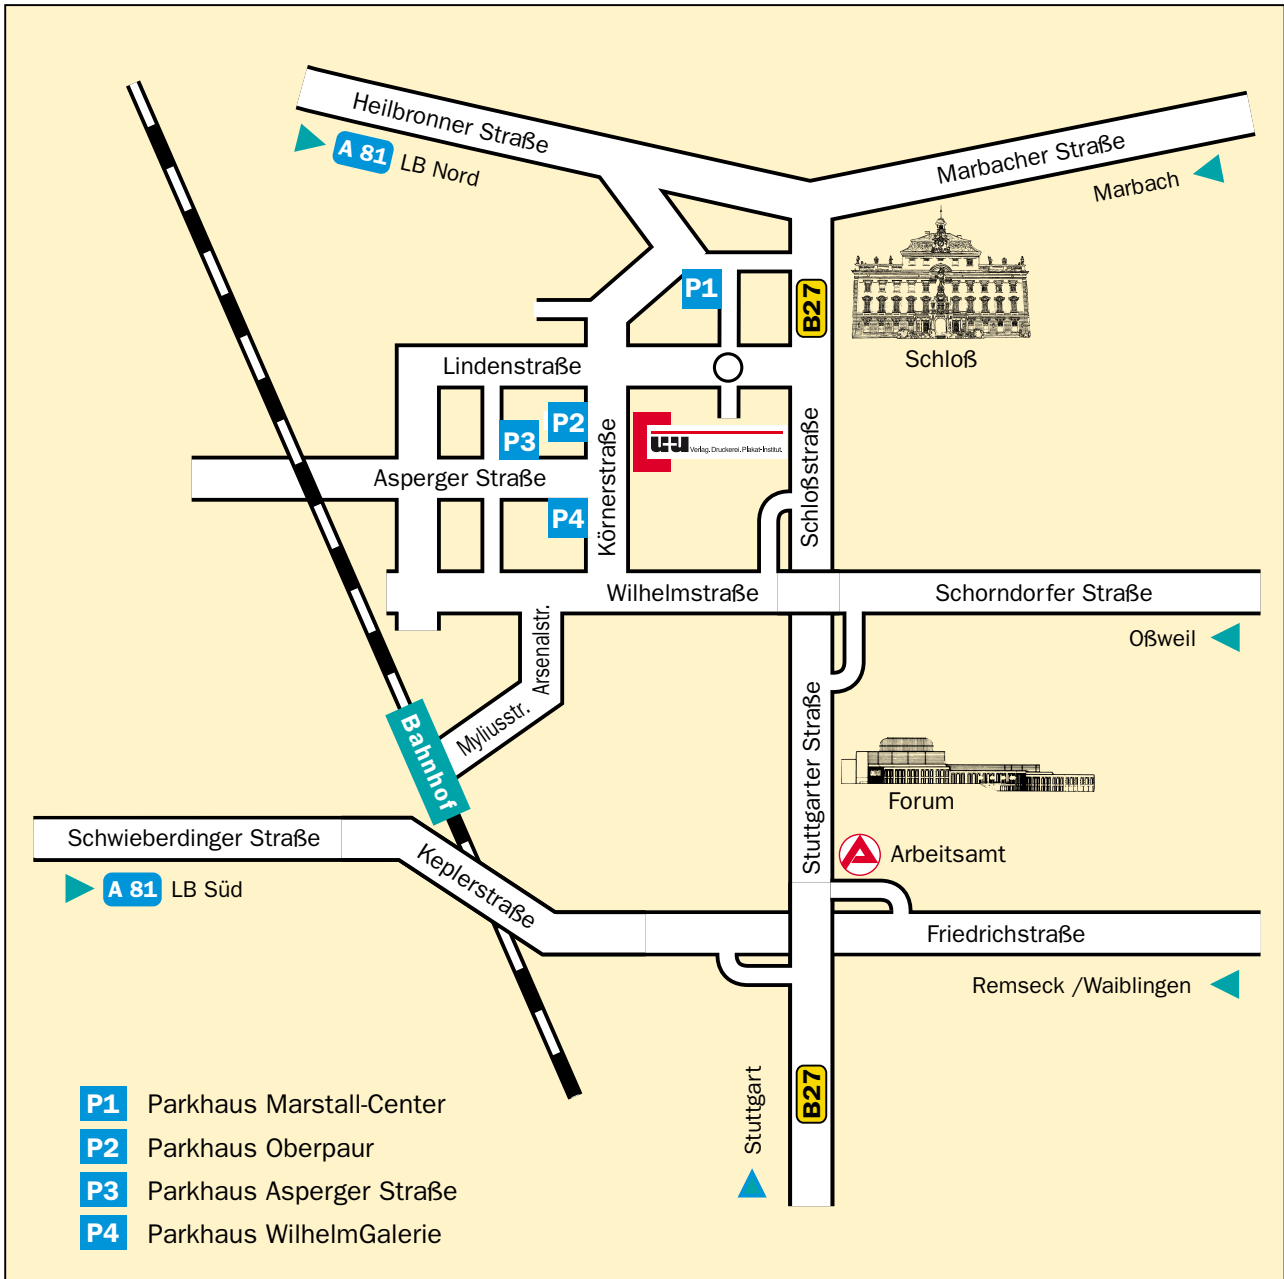

So finden Sie uns:

Am besten über: **B 27 → Wilhelmstraße → Körnerstraße**

Bei Anfahrt über die Lindenstraße wäre zu beachten, dass die Körnerstraße eine Einbahnstraße ist (ab Asperger Straße in Richtung Lindenstraße).

Fußweg vom Bahnhof ca. 10 Minuten.

Bitte melden Sie sich im Kundencenter an.